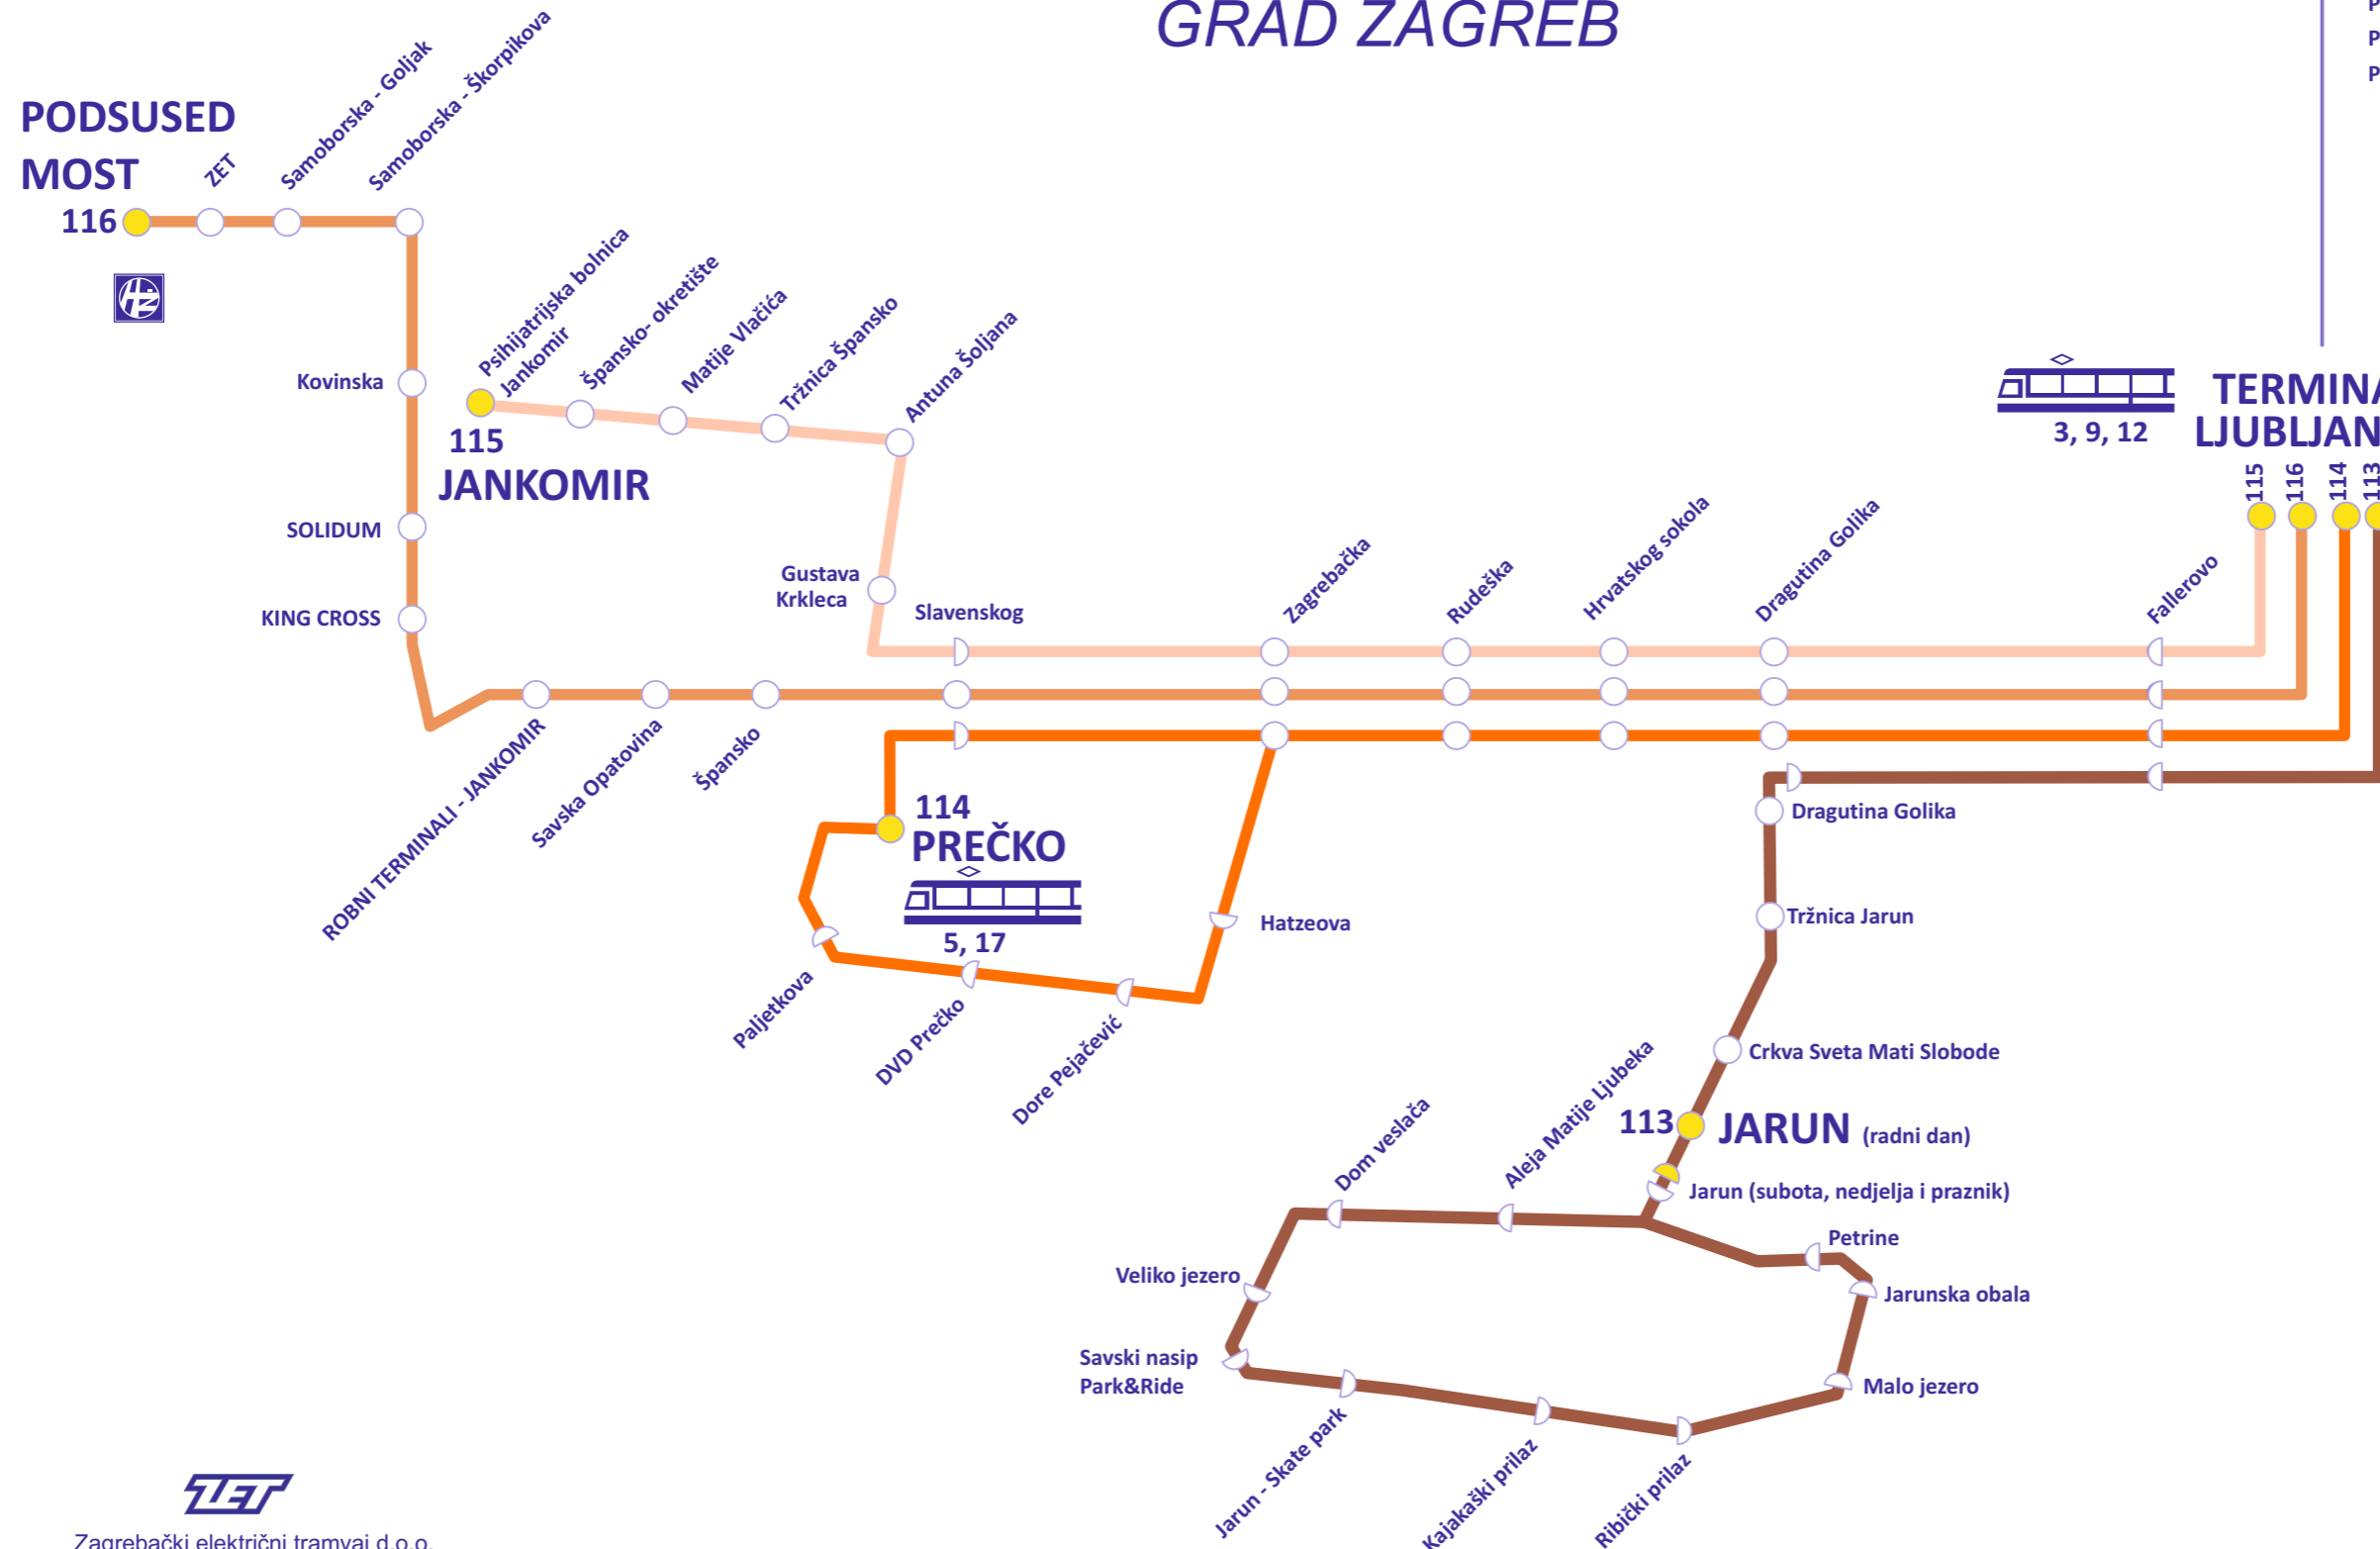

# Autobusne linije terminala LJUBLJANICA

## Popis autobusnih linija po autobusnim peronima

PERON 1	114 PREČKO
PERON 2	115 ŠPANSKO - JANKOMIR
PERON 3	113 JARUN
PERON 4	116 PODSUSED MOST

TRAM 3 HEINZELOVA  
9 BORONGAJ  
12 DUBRAVA

## TERMINAL LJUBLJANICA

### LEGENDA

- početno-krajnje stajalište
- stajalište u oba smjera
- ◐ stajalište u smjeru vožnje

07.02.2025.

Zagrebački električni tramvaj d.o.o.